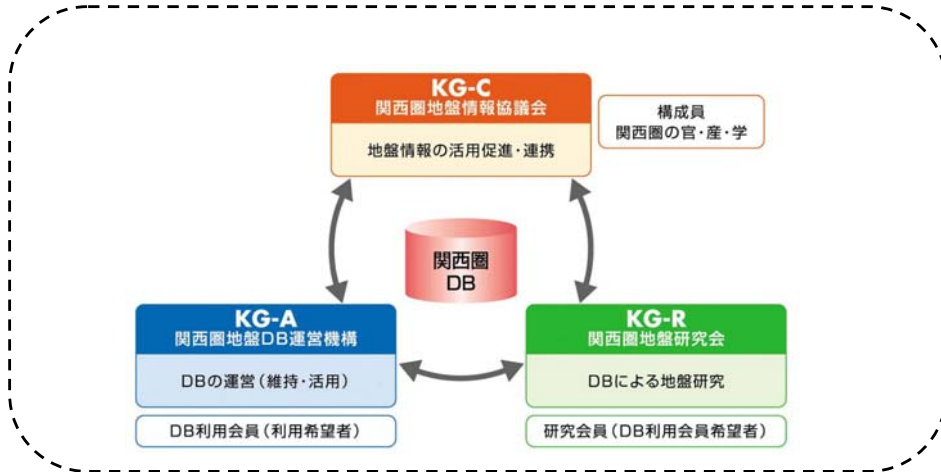

### 【展示内容】

関西圏地盤情報データベースを「関西圏の財産」と位置づけ活動を行っている関西圏地盤情報ネットワークの紹介と地盤情報 DB を利用した研究内容の紹介を行った。

技術展示 出展状況

# 技術展示 出展ブース目録

## 関西圏地盤情報ネットワーク

KG-NET : Kansai Geo-informatics Network

関西圏では、ほぼ20年前より地盤情報データベースの構築と地盤研究の活動がはじまり、2005年から3つの組織が「関西圏地盤情報ネットワーク(KG-NET)」を形成して活動の輪を広げています(下図参照)。

KG-NETは、約5万本のボーリングデータから構成される「関西圏地盤情報データベース」を「関西圏の財産」と位置づけ、関西圏における地盤情報活用の更なる発展を担うことを目的に各々の役割を分担して活動を進めています。このデータベースは、これまでに地盤研究はもとより地震防災検討、地盤環境調査、建設活動などに幅広く活用されています。

また、このデータベースは、**関西圏地盤DB運営機構のDB利用会員にCD-ROM**で提供されます。参加を希望される方は、下記窓口までお問合せください。

関西圏地盤情報データベース CD-ROM

関西圏地盤情報データベース  
ボーリング位置(約5万本)

地盤研究から始まった関西圏地盤DBの構築と活用