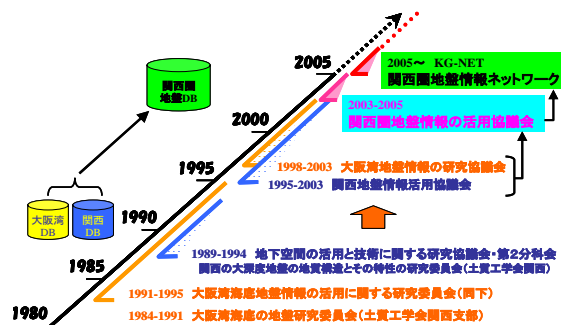

### 【展示内容】

関西圏地盤情報データベースを「関西圏の財産」と位置づけ活動を行っている関西圏地盤情報ネットワークの紹介と地盤情報 DB を利用した研究内容の紹介を行った。

技術展示 出展状況

## 関西圏地盤情報ネットワーク

KG-NET : Kansai Geo-informatics Network

関西圏では、ほぼ20年前より地盤情報データベースの構築と地盤研究の活動がはじまり、2005年から3つの組織が「関西圏地盤情報ネットワーク(KG-NET)」を形成して活動の輪を広げています(下図参照)。

KG-NETは、約5万本のボーリングデータから構成される「関西圏地盤情報データベース」を「関西圏の財産」と位置づけ、関西圏における地盤情報活用の更なる発展を担うことを目的に各々の役割を分担して活動を進めています。このデータベースは、これまでに地盤研究はもとより地震防災検討、地盤環境調査、建設活動などに幅広く活用されています。

また、このデータベースは、**関西圏地盤DB運営機構のDB利用会員にCD-ROM**で提供されます。参加を希望される方は、下記窓口までお問合せください。

関西圏地盤情報データベース CD-ROM

関西圏地盤情報データベース  
ボーリング位置(約5万本)

地盤研究から始まった関西圏地盤DBの構築と活用